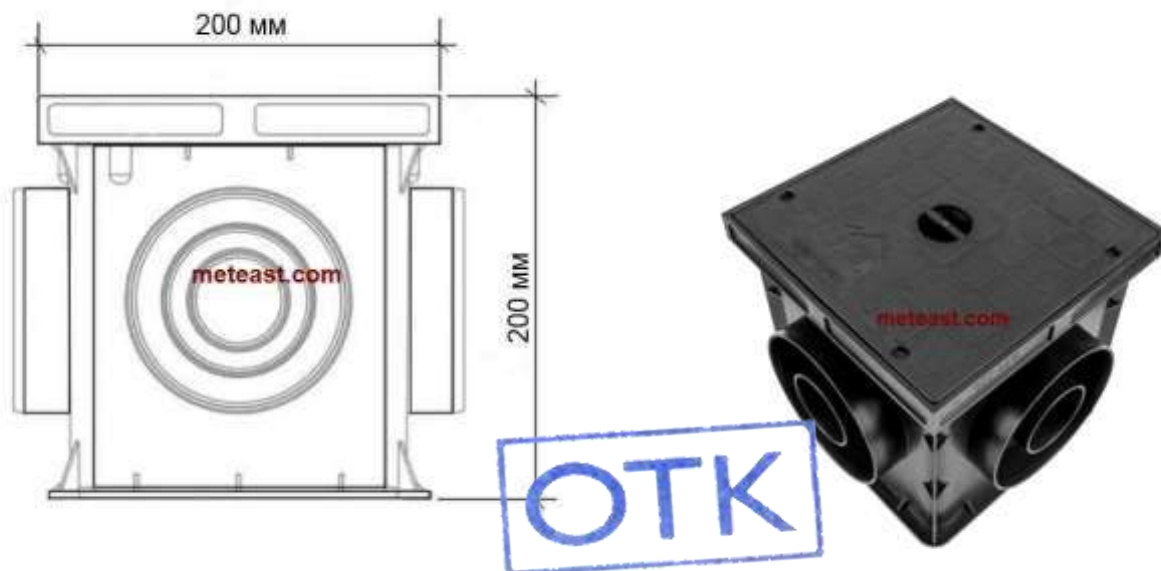

МЕТАЛЛ ВОСТОК-М

Технический паспорт на
Колодец контрольно-измерительный 200x200x200 мм, пластик

Номер каталога	4201
Материал	Пластик
Цвет	Черный
Размеры ДхВхШ	200x200x200 мм
Вес	0,9 кг
Дополнительная информация	Позволяет осуществлять контрольный осмотр места соединения очага заземления с проводником или проводить контрольно испытательные замеры. Изготовлен из пластмассы, при установке размещается на одном уровне с поверхностью земли.
<ul style="list-style-type: none">В связи с постоянным совершенствованием продукции производитель оставляет за собой право на изменение дизайна и технических параметров, размеров, веса и материалов изготавливаемой продукцииИзображения не определяют точный внешний вид и могут отличаться от указанных изделий.	