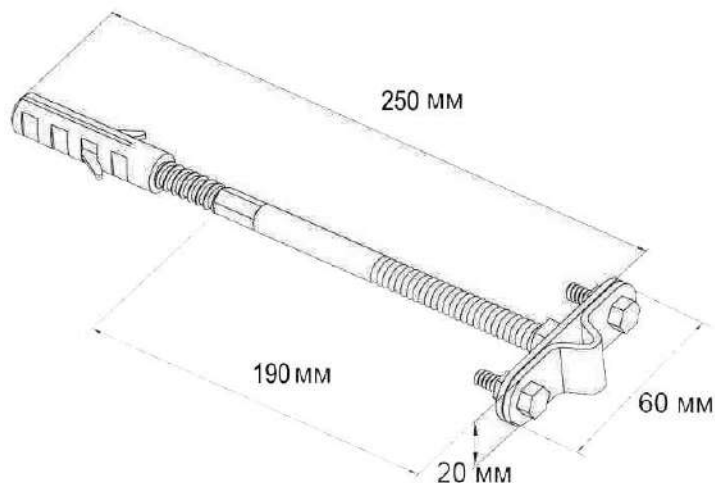

# МЕТАЛЛ ВОСТОК-М

Технический паспорт на  
Держатель проводника круглого 8-10 мм на фасаде h=250 мм. оцинк.

|   |   |
|---|---|
| Номер каталога  | 3208  |
| Материал  | Сталь   |
| Покрытие  | Цинк  |
| Размеры ДхВхШ   | 250x20x60мм   |
| Вес   | 0,12 кг   |
| Дополнительная информация   | Используется для крепления токоотвода 8-10 мм к вертикальным поверхностям. Рекомендуемое расстояние проводника от фасада после монтажа 190 мм. В комплекте присутствует пластиковый дюбель. |
| <ul style="list-style-type: none"><li>В связи с постоянным совершенствованием продукции производитель оставляет за собой право на изменение дизайна и технических параметров, размеров, веса и материалов изготавливаемой продукции</li><li>Изображения не определяют точный внешний вид и могут отличаться от указанных изделий.</li></ul> |   |