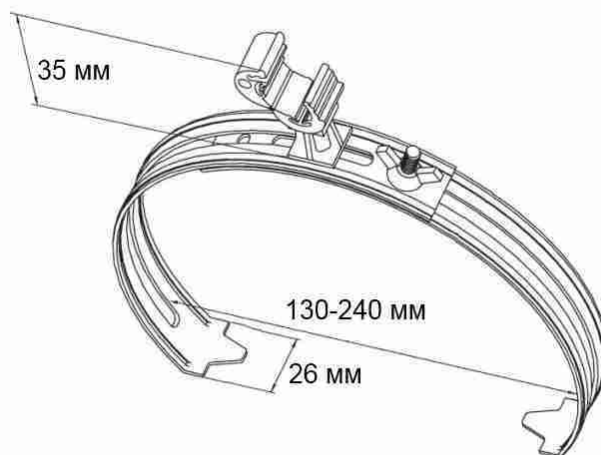

МЕТАЛЛ ВОСТОК-М

Технический паспорт на
Держатель токоотвода 8-10 мм на округлый конек 130-240 мм.пласт/держ.

Номер каталога	3303
Материал	Сталь, Пластик
Покрытие	Цинк
Размеры ДхВхШ	130х160х26мм
Вес	0,16 кг
Дополнительная информация	Применяется для фиксации токоотвода 8-10 мм на полукруглом коньке, изготовлен из черного прочного пластика и оцинкованной стали. Высота крепления прутка 30 мм.
<ul style="list-style-type: none">В связи с постоянным совершенствованием продукции производитель оставляет за собой право на изменение дизайна и технических параметров, размеров, веса и материалов изготавливаемой продукцииИзображения не определяют точный внешний вид и могут отличаться от указанных изделий.	