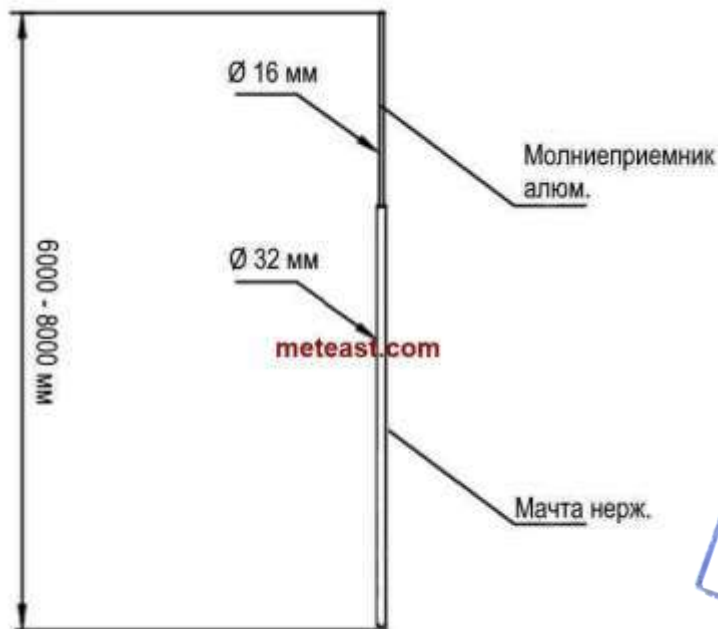

# МЕТАЛЛ ВОСТОК-М

Технический паспорт на  
Мачта 32 мм, 5 метров, нерж.

Номер каталога	2208
Материал	Нержавеющая сталь
Внутренняя резьба	M16
Диаметр	32 мм
Длина	5000 мм
Вес	7,5 кг
Дополнительная информация	Мачта молниеприемная 5 метров применяется при монтаже с молниеприемником длиной до 3 метров, общая высота составной стержневой мачты до 8 метров, может потребоваться несколько комплектов оттяжек.
<ul style="list-style-type: none"><li>В связи с постоянным усовершенствованием продукции производитель оставляет за собой право на изменение дизайна и технических параметров, размеров, веса и материалов изготавливаемой продукции</li><li>Изображения не определяют точный внешний вид и могут отличаться от указанных изделий.</li></ul>	