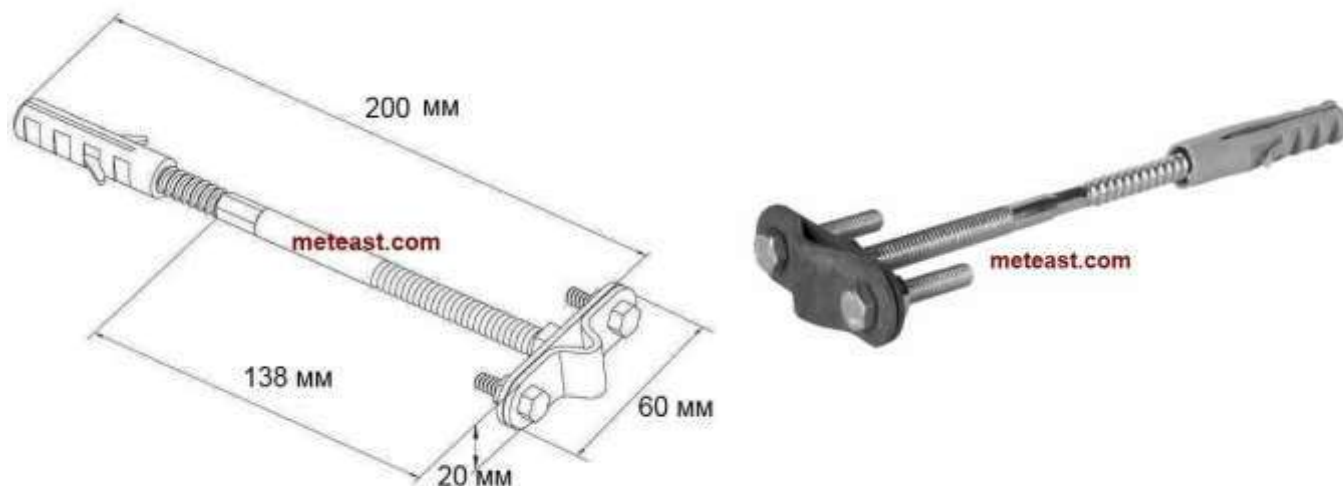

МЕТАЛЛ ВОСТОК-М

Технический паспорт на
Держатель проводника круглого 8-10 мм на фасаде h=200 мм. оцинк.

Номер каталога	3209
Материал	Сталь
Покрытие	Цинк
Размеры ДхВхШ	200x20x60мм
Вес	0,11 кг
Дополнительная информация	Используется для крепления токоотвода 8-10 мм к вертикальным поверхностям. Рекомендуемое расстояние проводника от фасада после монтажа не более 140 мм. В комплекте присутствует пластиковый дюбель.
<ul style="list-style-type: none">В связи с постоянным совершенствованием продукции производитель оставляет за собой право на изменение дизайна и технических параметров, размеров, веса и материалов изготавливаемой продукцииИзображения не определяют точный внешний вид и могут отличаться от указанных изделий.	