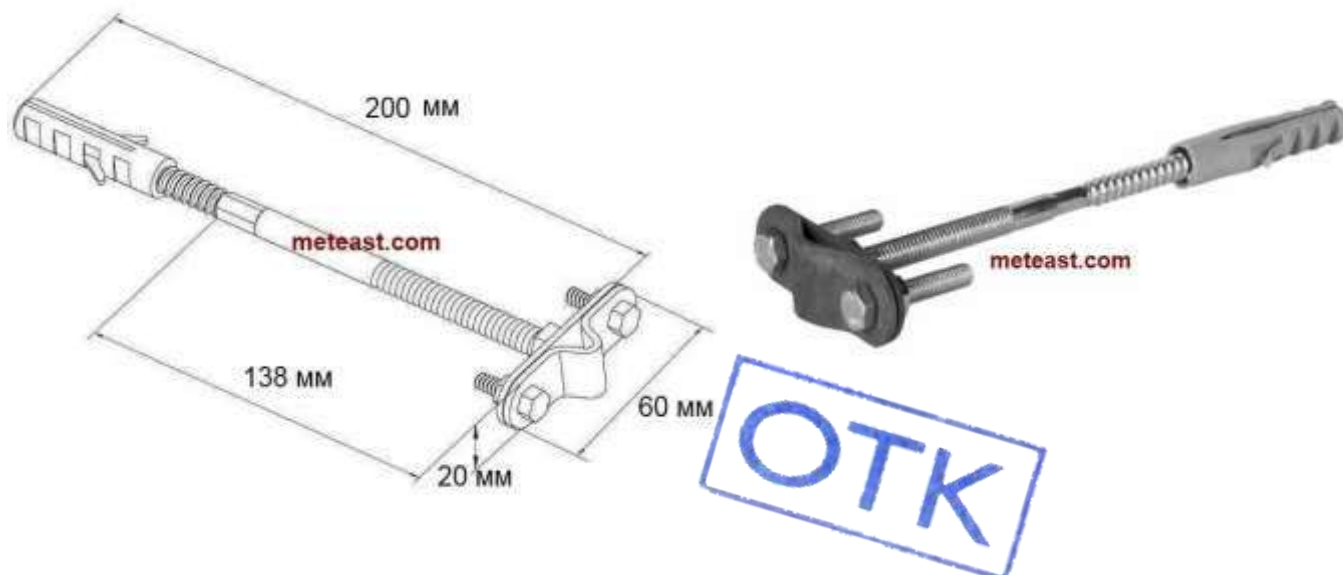

МЕТАЛЛ ВОСТОК-М

Технический паспорт на
Держатель проводника круглого 8-10 мм на фасаде h=200 мм. оцинк.

Номер каталога	3208
Материал	08ПС
Покрытие	Цинк
Размеры ДхВхШ	160x20x60мм
Вес	0,11 кг
Дополнительная информация	Используется для крепления токоотвода 8-10 мм к вертикальным поверхностям. Рекомендуемое расстояние проводника от фасада после монтажа не более 140 мм. В комплекте присутствует пластиковый дюбель.
<ul style="list-style-type: none">В связи с постоянным совершенствованием продукции производитель оставляет за собой право на изменение дизайна и технических параметров, размеров, веса и материалов изготавливаемой продукцииИзображения не определяют точный внешний вид и могут отличаться от указанных изделий.	