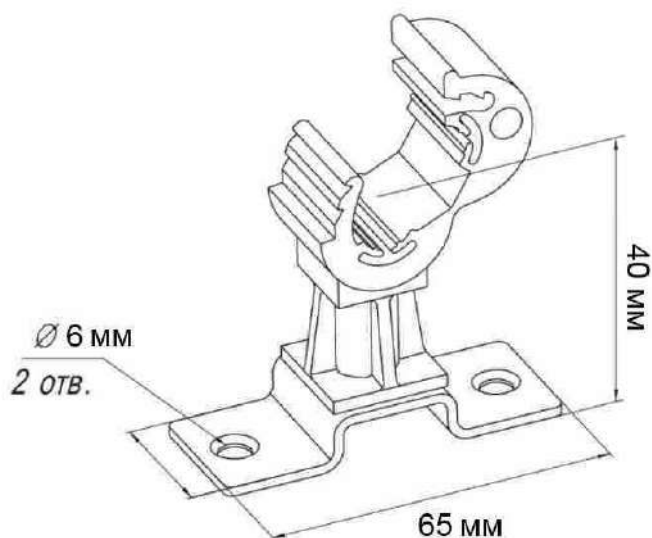

# МЕТАЛЛ ВОСТОК-М

Технический паспорт

Дистанционный держатель круглого проводника

Номер каталога	3102
Материал	Пластик, сталь
Цвет	Черный
Размеры ДхВхШ	65x45x25 мм
Дополнительная информация	Дистанционный держатель круглого проводника используется для крепления токоотводов 8-10 мм на фасадах и кровле, к поверхности сэндвич-панели, изготавливается из черного пластика и оцинкованной стали. Высота крепления токоотвода 40 мм
	<ul style="list-style-type: none"><li>В связи с постоянным совершенствованием продукции производитель оставляет за собой право на изменение дизайна и технических параметров, размеров, веса и материалов изготавливаемой продукции</li><li>Изображения не определяют точный внешний вид и могут отличаться от указанных изделий.</li></ul>