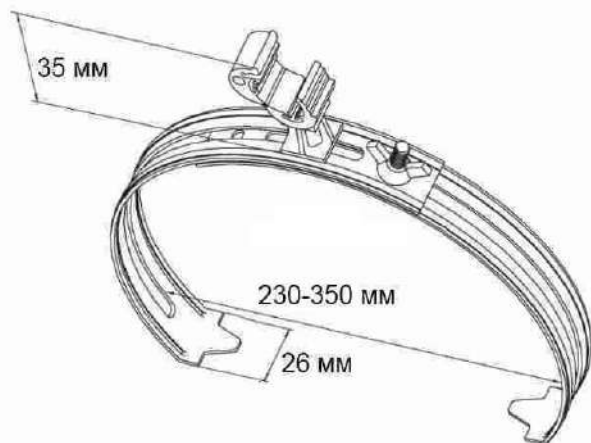

МЕТАЛЛ ВОСТОК-М

Технический паспорт на
Держатель токоотвода 8-10 мм на округлый конек 230-350 мм.пласт/держ.

Номер каталога	3304
Материал	Сталь, Пластик
Покрытие	Цинк
Размеры ДхВхШ	150х160х26мм
Вес	0,19 кг
Дополнительная информация	Применяется для фиксации токоотвода 8-10 мм на полукруглом коньке, изготовлен из черного прочного пластика и оцинкованной стали. Высота крепления прутка 30 мм.
	<ul style="list-style-type: none">В связи с постоянным совершенствованием продукции производитель оставляет за собой право на изменение дизайна и технических параметров, размеров, веса и материалов изготавливаемой продукцииИзображения не определяют точный внешний вид и могут отличаться от указанных изделий.