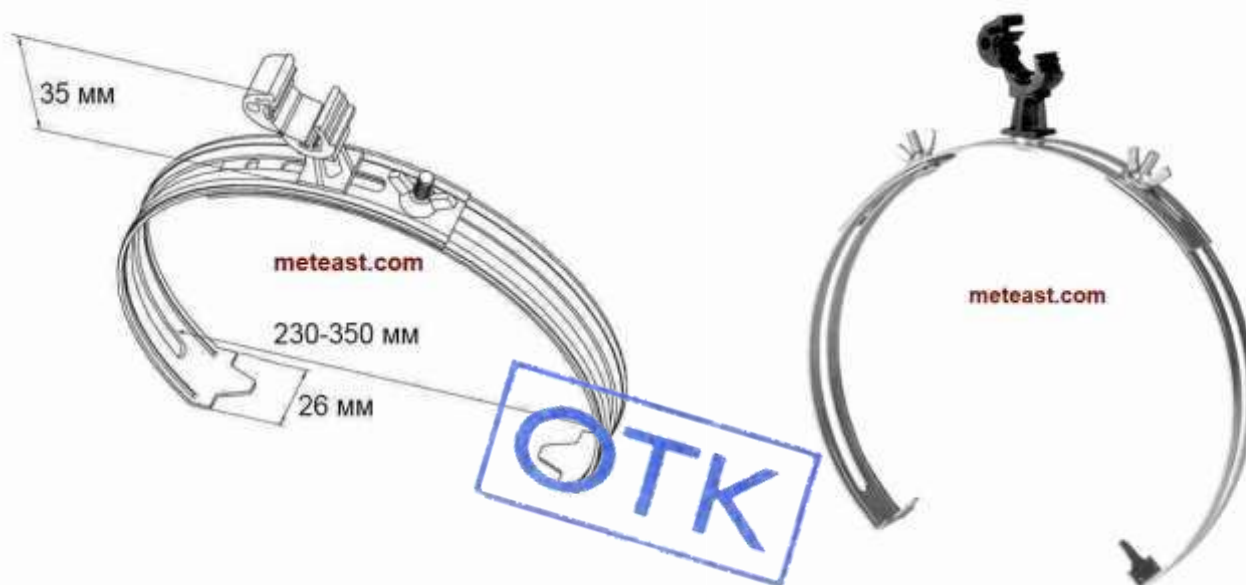

Технический паспорт на
Держатель токоотвода 8-10 мм на округлый конек 230-350 мм. пласт/держ.

Номер каталога	3304
Материал	08ПС, ПНД
Покрытие	Цинк
Размеры ДхВхШ	150х160х26мм
Вес	0,19 кг
Дополнительная информация	Применяется для фиксации токоотвода 8-10 мм на полукруглом коньке, изготовлен из черного прочного пластика и оцинкованной стали. Высота крепления прутка 30 мм.
<ul style="list-style-type: none">В связи с постоянным совершенствованием продукции производитель оставляет за собой право на изменение дизайна и технических параметров, размеров, веса и материалов изготавливаемой продукцииИзображения не определяют точный внешний вид и могут отличаться от указанных изделий.	