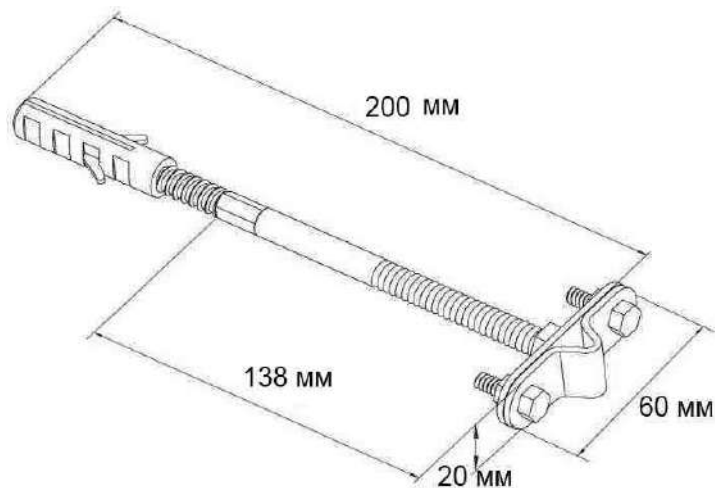

МЕТАЛЛ ВОСТОК-М

Технический паспорт на
Держатель проводника круглого 8-10 мм на фасаде h=200 мм. оцинк.

Номер каталога	3207
Материал	Сталь
Покрытие	Цинк
Размеры ДхВхШ	200x20x60мм
Вес	0,11 кг
Дополнительная информация	Используется для крепления токоотвода 8-10 мм к вертикальным поверхностям. Рекомендуемое расстояние проводника от фасада после монтажа 140 мм. В комплекте присутствует пластиковый дюбель.
<ul style="list-style-type: none">В связи с постоянным совершенствованием продукции производитель оставляет за собой право на изменение дизайна и технических параметров, размеров, веса и материалов изготавливаемой продукцииИзображения не определяют точный внешний вид и могут отличаться от указанных изделий.	