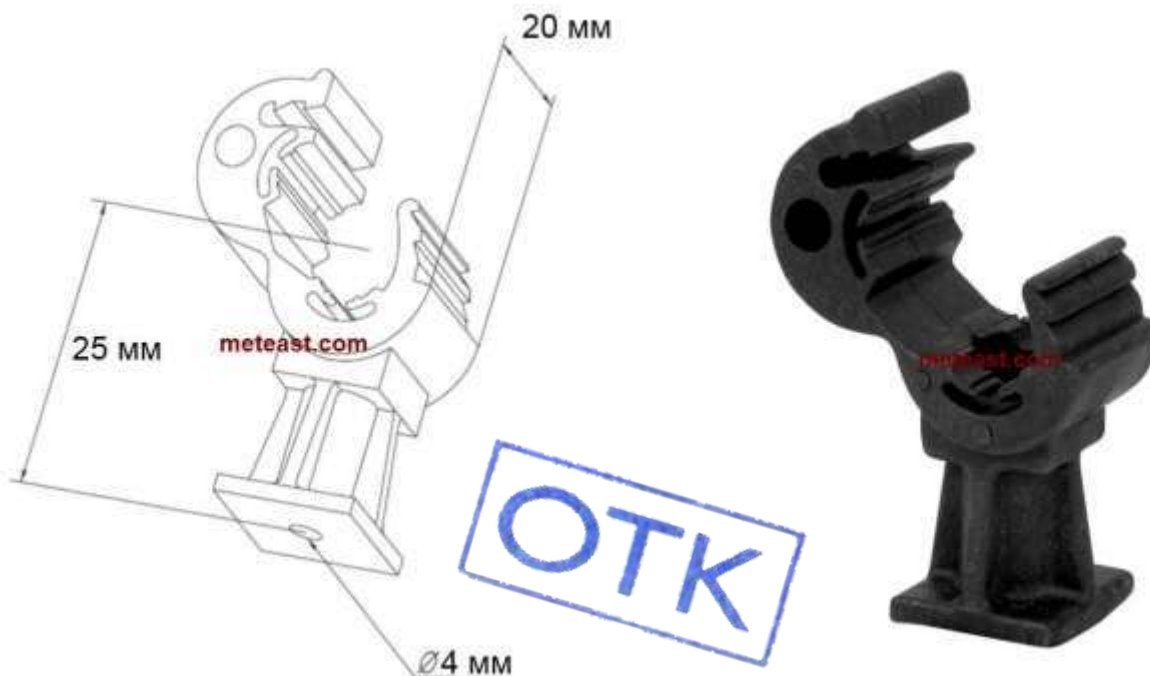

# МЕТАЛЛ ВОСТОК-М

Технический паспорт

Пластиковый держатель универсальный

Номер каталога	3101
Материал	ПНД
Цвет	Черный
Размеры ДхВхШ	20x35x20 мм
Дополнительная информация	Служит для крепления токоотвода к вертикальным, горизонтальным поверхностям, применяется как на фасаде здания, так и на кровле. Может использоваться как крепежная часть различных держателей системы молниезащиты. Крепеж универсальный, используется для крепления круглого токоотвода 8 - 10 мм.
<ul style="list-style-type: none"><li>В связи с постоянным совершенствованием продукции производитель оставляет за собой право на изменение дизайна и технических параметров, размеров, веса и материалов изготавливаемой продукции</li><li>Изображения не определяют точный внешний вид и могут отличаться от указанных изделий.</li></ul>	