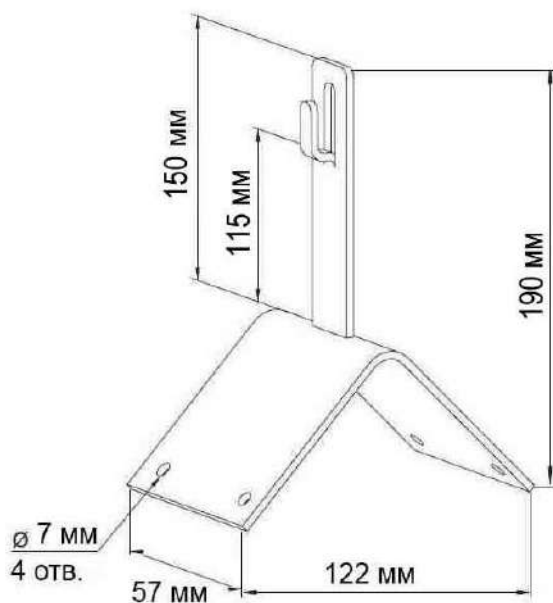

МЕТАЛЛ ВОСТОК-М

Технический паспорт на
Держатель проводника круглого 8-10 мм на конёк Н=150 мм.оцинк.

Номер каталога	3308
Материал	Сталь
Покрытие	Цинк
Размеры ДхВхШ	122x190x57 мм
Вес	0,16 кг
Дополнительная информация	Используется для крепления токоотвода 8-10 мм на прямом коньке, высота крепления токоотвода 120 мм. Изготовлен из оцинкованной стали толщиной 2 мм.
<ul style="list-style-type: none">В связи с постоянным совершенствованием продукции производитель оставляет за собой право на изменение дизайна и технических параметров, размеров, веса и материалов изготавливаемой продукцииИзображения не определяют точный внешний вид и могут отличаться от указанных изделий.	