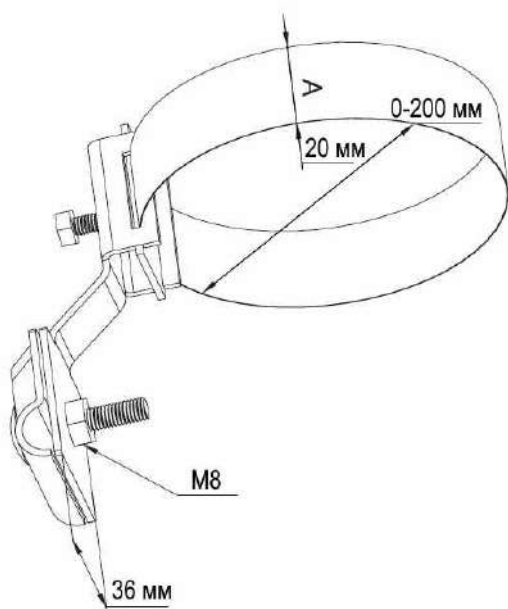

МЕТАЛЛ ВОСТОК-М

Технический паспорт на
Держатель токоотвода 8-10 мм для труб 0-200 мм универсальный, нерж. лента/ оцинк.

Номер каталога	3605
Материал	Сталь
Покрытие	Цинк
Размеры ДхВхШ	200x20x36 мм
Вес	0,12 кг
Дополнительная информация	Предназначен для крепления токоотвода 8-10 мм к трубе диаметром до 200 мм
<ul style="list-style-type: none">В связи с постоянным совершенствованием продукции производитель оставляет за собой право на изменение дизайна и технических параметров, размеров, веса и материалов изготавливаемой продукцииИзображения не определяют точный внешний вид и могут отличаться от указанных изделий.	