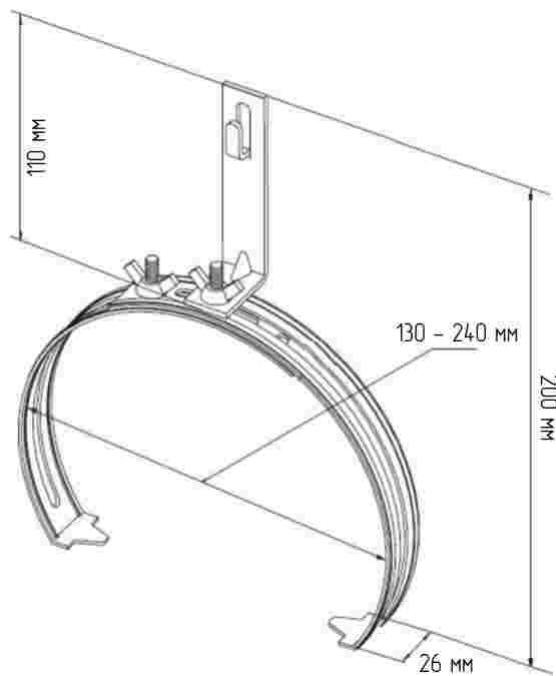

МЕТАЛЛ ВОСТОК-М

Технический паспорт на
Держатель токоотвода 8-10 мм на округлый конек 130-240 мм мет/держ

Номер каталога	3301
Материал	Сталь
Покрытие	Цинк
Размеры ДхВхШ	130x200x26мм
Вес	0,15 кг
Дополнительная информация	Применяется для фиксации токоотвода 8-10 мм на полукруглом коньке, изготовлен из оцинкованной стали. Высота крепления прутка 80 мм.
<ul style="list-style-type: none">В связи с постоянным совершенствованием продукции производитель оставляет за собой право на изменение дизайна и технических параметров, размеров, веса и материалов изготавливаемой продукцииИзображения не определяют точный внешний вид и могут отличаться от указанных изделий.	