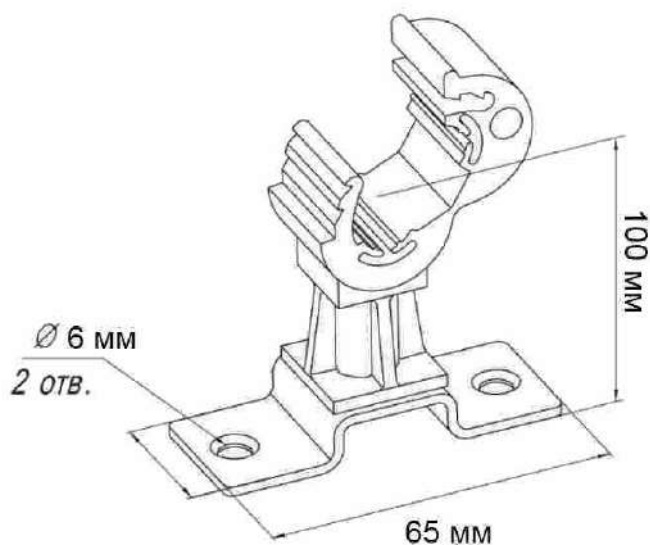

МЕТАЛЛ ВОСТОК-М

Технический паспорт

Дистанционный держатель круглого проводника Н=100 мм

Номер каталога	3103
Материал	Пластик, сталь
Цвет	Черный
Размеры ДхВхШ	65x105x25 мм
Дополнительная информация	Дистанционный держатель круглого проводника используется для крепления токоотводов 8-10 мм на фасадах и кровле, к поверхности сэндвич-панели, изготавливается из черного пластика и оцинкованной стали. Высота крепления токоотвода 100 мм
<ul style="list-style-type: none">В связи с постоянным совершенствованием продукции производитель оставляет за собой право на изменение дизайна и технических параметров, размеров, веса и материалов изготавливаемой продукцииИзображения не определяют точный внешний вид и могут отличаться от указанных изделий.	