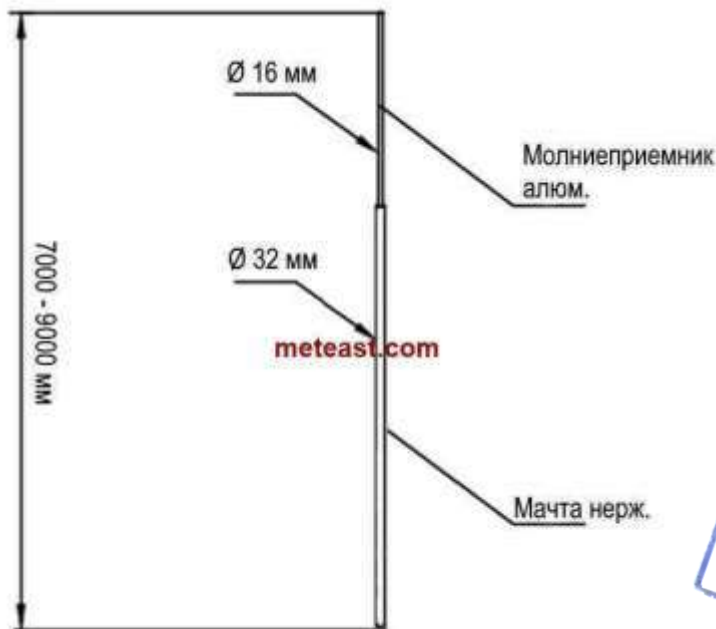

МЕТАЛЛ ВОСТОК-М

Технический паспорт на
Мачта 32 мм, 6 метров, нерж.

Номер каталога	2209
Материал	Нержавеющая сталь
Внутренняя резьба	M16
Диаметр	32 мм
Длина	6000 мм
Вес	9 кг
Дополнительная информация	Мачта молниеприемная 6 метров применяется при монтаже с молниеприемником длиной до 3 метров, общая высота составной стержневой мачты до 9 метров, может потребоваться несколько комплектов оттяжек.
<ul style="list-style-type: none">В связи с постоянным усовершенствованием продукции производитель оставляет за собой право на изменение дизайна и технических параметров, размеров, веса и материалов изготавливаемой продукцииИзображения не определяют точный внешний вид и могут отличаться от указанных изделий.	