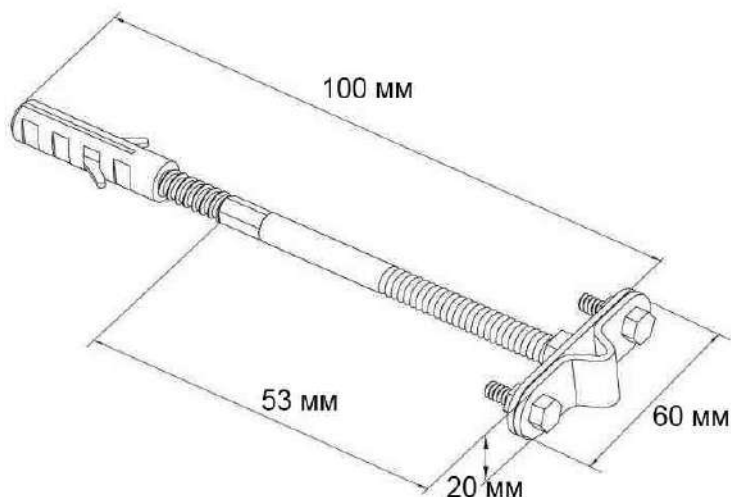

МЕТАЛЛ ВОСТОК-М

Технический паспорт на
Держатель проводника круглого 8-10 мм на фасаде h=100 мм. оцинк.

Номер каталога	3205
Материал	Сталь
Покрытие	Цинк
Размеры ДхВхШ	100x20x60мм
Вес	0,08 кг
Дополнительная информация	Используется для крепления токоотвода 8-10 мм к вертикальным поверхностям. Рекомендуемое расстояние проводника от фасада после монтажа 50 мм. В комплекте присутствует пластиковый дюбель.
<ul style="list-style-type: none">В связи с постоянным совершенствованием продукции производитель оставляет за собой право на изменение дизайна и технических параметров, размеров, веса и материалов изготавливаемой продукцииИзображения не определяют точный внешний вид и могут отличаться от указанных изделий.	